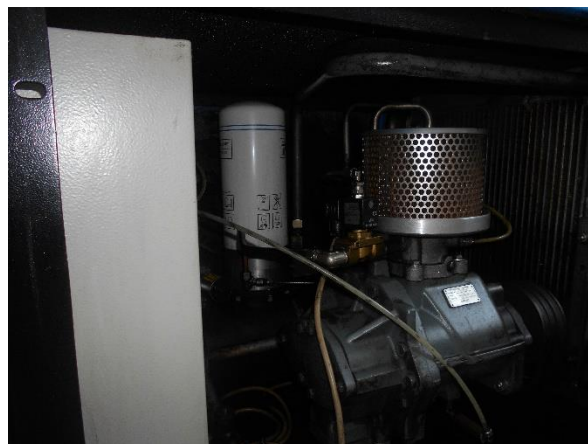

Marca: Hydrovane

Modello

Potenza: 30 CV

pressione 9 BAR

Marca: MARK

Modello RM22

Potenza: 22KW / 30CV

pressione 10 BAR